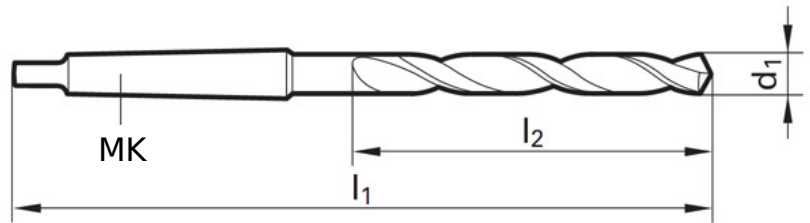

Wiertło NWKc do metalu

DIN 345
ISO
PN

d	5,00	5,50	6,00	6,50	6,80	7,00	7,50	8,00	8,50	9,00
L1	133	138	138	144	150	150	150	156	156	162
L2	52	57	57	63	69	69	69	75	75	81
d	9,50	9,80	10,00	10,20	10,50	10,75	11,00	11,25	11,50	11,75
L1	162	168	168	168	168	175	175	175	175	175
L2	81	87	87	87	87	94	94	94	94	94
d	12,00	12,20	12,50	12,75	13,00	13,25	13,50	13,75	14,00	14,25
L1	182	182	182	182	182	182	189	189	189	212
L2	101	101	101	101	101	101	108	108	108	114
d	14,50	14,75	15,00	15,25	15,50	15,75	16,00	16,25	16,50	16,75
L1	212	212	212	212	218	218	218	223	223	223
L2	114	114	114	114	120	120	120	125	125	125
d	17,00	17,25	17,50	17,75	18,00	18,25	18,50	18,75	19,00	19,25
L1	223	228	228	228	228	233	233	233	233	238
L2	125	130	130	130	130	135	135	135	135	140
d	19,50	19,75	20,00	20,25	20,50	20,75	21,00	21,25	21,50	21,75
L1	238	238	238	243	243	243	243	248	248	248
L2	140	140	140	145	145	145	145	150	150	150
d	22,00	22,25	22,50	22,75	23,00	23,25	23,50	23,75	24,00	24,25
L1	248	248	253	253	253	253	253	281	281	281
L2	150	150	155	155	155	155	155	160	160	160
d	24,50	24,75	25,00	25,25	25,50	25,75	26,00	26,25	26,50	26,75
L1	281	281	281	286	286	286	286	286	286	291
L2	160	160	160	165	165	165	165	165	165	170

5,0-14,0 - MK1

14,25-23,0 - MK2

23,25-31,50 - MK3

**Wiertło NWKc
do metalu**

 DIN 345
 ISO
 PN

d	27,00	27,25	27,50	27,75	28,00	28,25	28,50	28,75	29,00	29,25
L1	291	291	291	291	291	291	296	296	296	296
L2	170	170	170	170	170	170	175	175	175	175

d	29,50	29,75	30,00	30,25	30,50	31,00	31,50	32,00	32,50	33,00
L1	296	296	296	301	301	301	301	334	334	334
L2	175	175	175	180	180	180	180	185	185	185

d	33,50	34,00	34,50	35,00	35,50	36,00	36,50	37,00	37,50	38,00
L1	334	339	339	339	339	344	344	344	344	349
L2	185	190	190	190	190	195	195	195	195	200