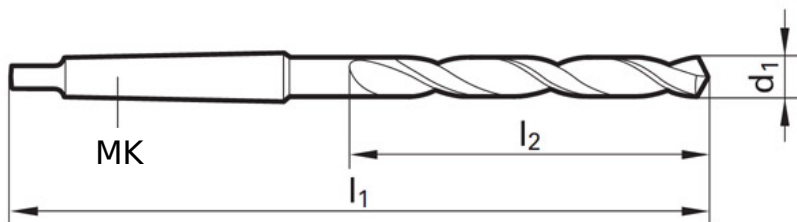

Wiertło NWKc do metalu

DIN 345
ISO
PN

d	5,00	5,50	6,00	6,50	6,80	7,00	7,50	8,00	8,50	9,00
L1	133	138	138	144	150	150	150	156	156	162
L2	52	57	57	63	69	69	69	75	75	81
d	9,50	9,80	10,00	10,20	10,50	10,75	11,00	11,25	11,50	11,75
L1	162	168	168	168	168	175	175	175	175	175
L2	81	87	87	87	87	94	94	94	94	94
d	12,00	12,20	12,50	12,75	13,00	13,25	13,50	13,75	14,00	14,25
L1	182	182	182	182	182	182	189	189	189	212
L2	101	101	101	101	101	101	108	108	108	114
d	14,50	14,75	15,00	15,25	15,50	15,75	16,00	16,25	16,50	16,75
L1	212	212	212	212	218	218	218	223	223	223
L2	114	114	114	114	120	120	120	125	125	125
d	17,00	17,25	17,50	17,75	18,00	18,25	18,50	18,75	19,00	19,25
L1	223	228	228	228	228	233	233	233	233	238
L2	125	130	130	130	130	135	135	135	135	140
d	19,50	19,75	20,00	20,25	20,50	20,75	21,00	21,25	21,50	21,75
L1	238	238	238	243	243	243	243	248	248	248
L2	140	140	140	145	145	145	145	150	150	150
d	22,00	22,25	22,50	22,75	23,00	23,25	23,50	23,75	24,00	24,25
L1	248	248	253	253	253	253	253	281	281	281
L2	150	150	155	155	155	155	155	160	160	160
d	24,50	24,75	25,00	25,25	25,50	25,75	26,00	26,25	26,50	26,75
L1	281	281	281	286	286	286	286	286	286	291
L2	160	160	160	165	165	165	165	165	165	170

5,0-14,0 - MK1

14,25-23,0 - MK2

23,25-31,50 - MK3

**Wiertło NWKc
do metalu**

 DIN 345
 ISO
 PN

d	27,00	27,25	27,50	27,75	28,00	28,25	28,50	28,75	29,00	29,25
L1	291	291	291	291	291	291	296	296	296	296
L2	170	170	170	170	170	170	175	175	175	175

d	29,50	29,75	30,00	30,25	30,50	31,00	31,50	32,00	32,50	33,00
L1	296	296	296	301	301	301	301	334	334	334
L2	175	175	175	180	180	180	180	185	185	185

d	33,50	34,00	34,50	35,00	35,50	36,00	36,50	37,00	37,50	38,00
L1	334	339	339	339	339	344	344	344	344	349
L2	185	190	190	190	190	195	195	195	195	200