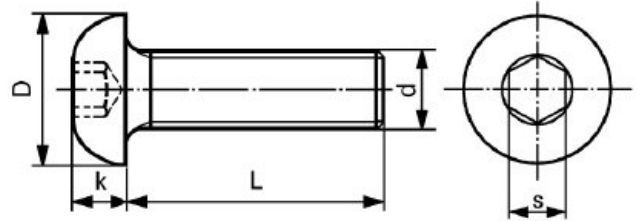

Śruba z łbem grzybkowym z gniazdem sześciokątnym

ISO 7380

PN

d	M3	M 4	M 5	M 6	M 8	M10	M12	M16
S	2	2,5	3	4	5	6	8	10
k	1,65	2,2	2,75	3,3	4,4	5,5	6,6	8,8
D	5,7	7,6	9,5	10,5	14	17,5	21	28
P	0,5	0,7	0,8	1	1,25	1,5	1,75	2

P - skok gwintu