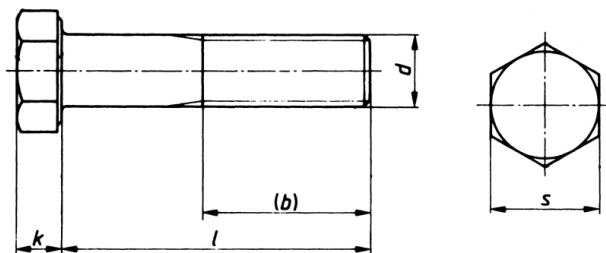

Śruba z łbem sześciokątnym z krótkim gwintem

DIN 7990
ISO
PN

d	M12	M16	M20	M24	M27	M30
S	18	24	30	36	46	46
k	8	10	13	15	17	19
b	20,5	24,5	28,5	33	35,5	38,5
P	1,75	2	2,5	3	3	3,5

P - skok gwintu